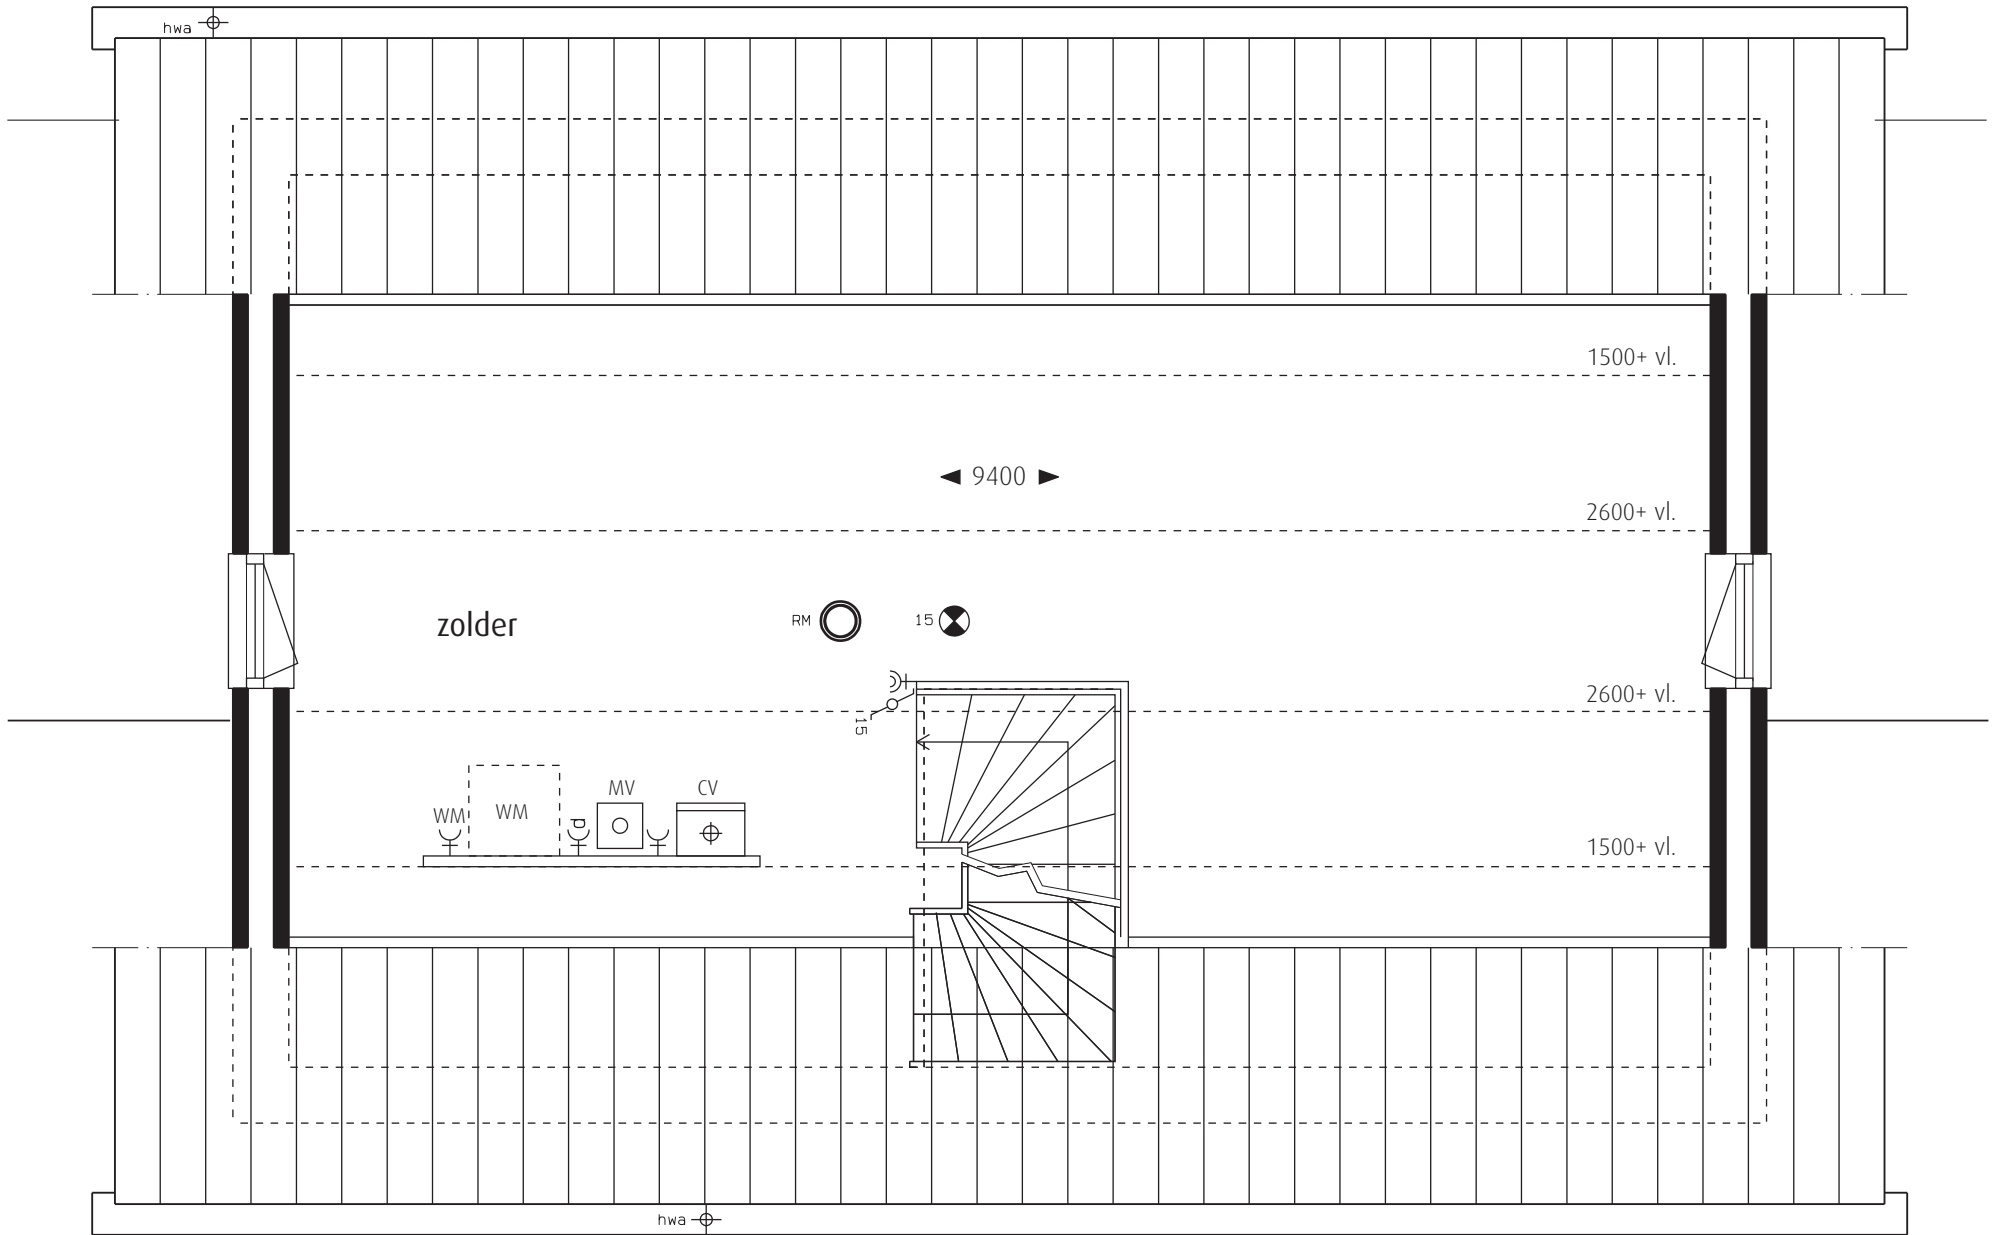

Berkenhaege 1e verdieping [schaal 1:50] kavelnummer 16B

Berkenhaege zolder [schaal 1:50] kavelnummer 16B